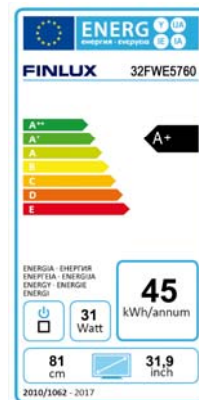

Nastavení zvuku, sluchátka	Přednastavené zvuk.režimy / Uživatelské nastavení s ekvalizérem / Balanc AVL – Aut.limit hlasitosti / Nastavení digitálního výstupu zvuku S/PDIF Výstup na sluchátka s regulací hlasitosti, možno zapnout také jako linkový výstup
USB PVR + Media přehrávač	USB Personal Video Recorder (USB PVR) nahrává na externí USB nosiče Okamžitý start nahrávání Timer - nastavení nahrávky pro dobu nepřítomnosti z EPG nebo ručně Přehrávání vpřed/vzad, standartní/zvýšenou rychlostí, zastavení obrazu Hudba formát MP3 MPEG1/2, Layer 1/2/3(MP3), Sample Rate : 8K~48kHz, Bit Rate : 32K~320Kbps Film formáty .avi/ .mpg/ .dat / .vob HEVC H.265, Video MPEG1 / MPEG2 / MPEG4 Video XviD, 3ivx / Audio PCM, MP3, WMA XviD verze až do 1.1.2 Max.rozlišení, snímací a přenosová rychlost 1080p@30fps/60fps – 50Mbps Podporované externí / interní titulky (.srt titulky s češtinou) Obrázkové formáty .jpg, bmp, gif, png, tif, webp Maximální rozlišení základní 8192 x 9192, progresivní 3000 x 3000
Konfigurace jazyka	Jazyk OSD v češtině + dalších 15 jazykových mutací Jazyk zvukového doprovodu a titulků česky + dostupné mutace Možná volba 2 preferovaných jazyků zvukového doprovodu.
EPG (Elektronický přehled pořadů)	Zobrazení aktuálního a následujícího pořadu, náhled na následujících 7 dní. Přímé nastavení časovače z EPG, rozšířený popis pořadu, zobrazení údajů v češtině.
Pomoc pro neslyšící a nevidomé	Audiopopis pro nevidomé a titulky pro neslyšící
Teletext	TOP text1000 stran / Zobrazení skrytých titulků / Přímý přístup k podstránkám
Rodičovský zámek	Numerický kód, zámek na menu, programy, nastavení dle věku
Nastavení času	Automaticky / Ručně / S využitím GMT
Časovač programu	Nastavení programu, datum, čas začátku a konce, režim opakování Přímé zadání z EPG, Ruční editace nastavení
Časovač vypnutí	Automaticky po ukončení vysílání / ručně 10min. – 2hodiny Automaticky při nečinnosti obsluhy po 3 hodinách (funkci lze vypnout)
Hotelový režim	USB klonování, Blokace-vypnutí OSD menu, Uvítací obrazovka, Budík, Nastavení hlasitosti Nastavení startovacího programu, Blokace-vypnutí vstupů a tunerů a ovládacích tlačítek, atd.
Konektory	3x HDMI (HDMI CEC, HDMI ARC), 2x USB 2.0, 3AV CINCH (L+R+VIDEO) 1x VGA PC vstup (slouží i jakoYPbPr komponentní video vstup) LAN-ETHERNET(IEEE 802.3)RJ45, Výstup na sluchátka, Digitální audio výstup S/PDIF koaxiální Vstup CI+ kompatibilní pro moduly Skylink, Freesat, DIGI, UPC DVB/C, atd. Anténní vstup IEC (75ohm), Anténní vstup SAT F7
Napájení, Spotřeba, Energetická třída	Napájení 230V AC 50Hz, Provozní příkon : 31W / Příkon ve StandBy : < 0,5W, A+
Rozměry (Š x V x H) v mm	Se stojanem : 735 x 485 x 190 / Bez stojanu : 735 x 450 x 30/60
Hmotnost (kg)	Se stojanem : 5,7 / Bez stojanu : 5,4
Rožteče upínacích bodů pro montáž držáku na stěnu : 100 x 200mm, M6	

FINLUX