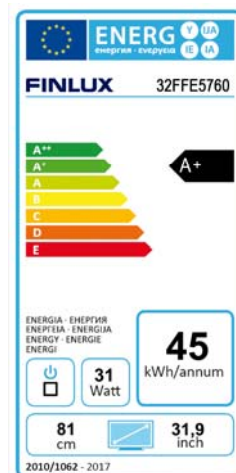

Nastavení zvuku, sluchátka	Přednastavené zvuk.režimy / Uživatelské nastavení s ekvalizérem / Balanc AVL – Aut.limit hlasitosti / Nastavení digitálního výstupu zvuku S/PDIF Výstup na sluchátka s regulací hlasitosti, možno zapnout také jako linkový výstup
USB PVR + Media přehrávač	USB Personal Video Recorder (USB PVR) nahrává na externí USB nosiče Okamžitý start nahrávání Timer - nastavení nahrávky pro dobu nepřítomnosti z EPG nebo ručně Přehrávání vpřed/vzad, standartní/zvýšenou rychlostí, zastavení obrazu Hudba formát MP3 MPEG1/2, Layer 1/2/3(MP3), Sample Rate : 8K~48kHz, Bit Rate : 32K~320Kbps Film formáty .avi/ .mpg/ .dat / .vob HEVC H.265, Video MPEG1 / MPEG2 / MPEG4 Video XviD, 3ivx / Audio PCM, MP3, WMA XviD verze až do 1.1.2 Max.rozlišení, snímací a přenosová rychlost 1080p@30fps/60fps – 50Mbps Podporované externí / interní titulky (.srt titulky s češtinou) Obrázkové formáty .jpg, bmp, gif, png, tif, webp Maximální rozlišení základní 8192 x 9192, progresivní 3000 x 3000
Konfigurace jazyka	Jazyk OSD v češtině + dalších 15 jazykových mutací Jazyk zvukového doprovodu a titulků česky + dostupné mutace Možná volba 2 preferovaných jazyků zvukového doprovodu.
EPG (Elektronický přehled pořadů)	Zobrazení aktuálního a následujícího pořadu, náhled na následujících 7 dní. Přímé nastavení časovače z EPG, rozšířený popis pořadu, zobrazení údajů v češtině.
Pomoc pro neslyšící a nevidomé	Audiopopis pro nevidomé a titulky pro neslyšící
Teletext	TOP text1000 stran / Zobrazení skrytých titulků / Přímý přístup k podstránkám
Rodičovský zámek	Numerický kód, zámek na menu, programy, nastavení dle věku
Nastavení času	Automaticky / Ručně / S využitím GMT
Časovač programu	Nastavení programu, datum, čas začátku a konce, režim opakování Přímé zadání z EPG, Ruční editace nastavení
Časovač vypnutí	Automaticky po ukončení vysílání / ručně 10min. – 2hodiny Automaticky při nečinnosti obsluhy po 3 hodinách (funkci lze vypnout)
Hotelový režim	USB klonování, Blokace-vypnutí OSD menu, Uvítací obrazovka, Budík, Nastavení hlasitosti Nastavení startovacího programu, Blokace-vypnutí vstupů a tunerů a ovládacích tlačítek, atd.
Konektory	3x HDMI (HDMI CEC, HDMI ARC), 2x USB 2.0, 3AV CINCH (L+R+VIDEO) 1x VGA PC vstup (slouží i jakoYPbPr komponentní video vstup) LAN-ETHERNET(IEEE 802.3)RJ45, Výstup na sluchátka, Digitální audio výstup S/PDIF koaxiální Vstup CI+ kompatibilní pro moduly Skylink, Freesat, DIGI, UPC DVB/C, atd. Anténní vstup IEC (75ohm), Anténní vstup SAT F7
Napájení, Spotřeba, Energetická třída	Napájení 230V AC 50Hz, Provozní příkon : 31W / Příkon ve StandBy : < 0,5W, A+
Rozměry (Š x V x H) v mm	Se stojanem : 735 x 485 x 190 / Bez stojanu : 735 x 450 x 30/60
Hmotnost (kg)	Se stojanem : 5,7 / Bez stojanu : 5,4
Rozeře upínacích bodů pro montáž držáku na stěnu : 100 x 200mm, M6	

FINLUX