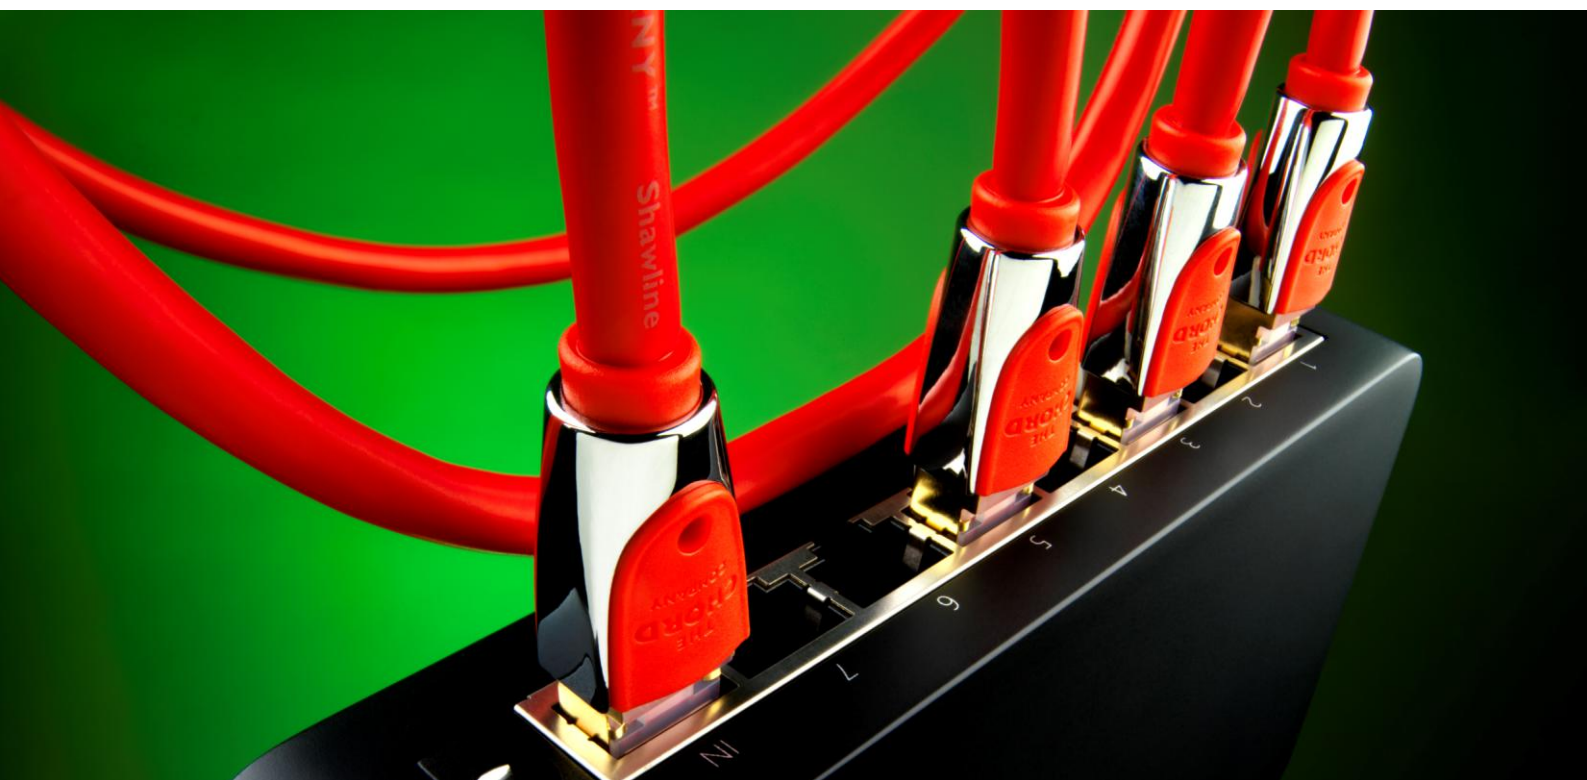

THE  
**CHORD**<sup>TM</sup>  
COMPANY

Ceník  
**07.2020**

Analogue

2RCA na 2RCA

1,0m **129990** Kč

dodatečný metr **58990** Kč

RCA / DIN

1,0m **129990** Kč